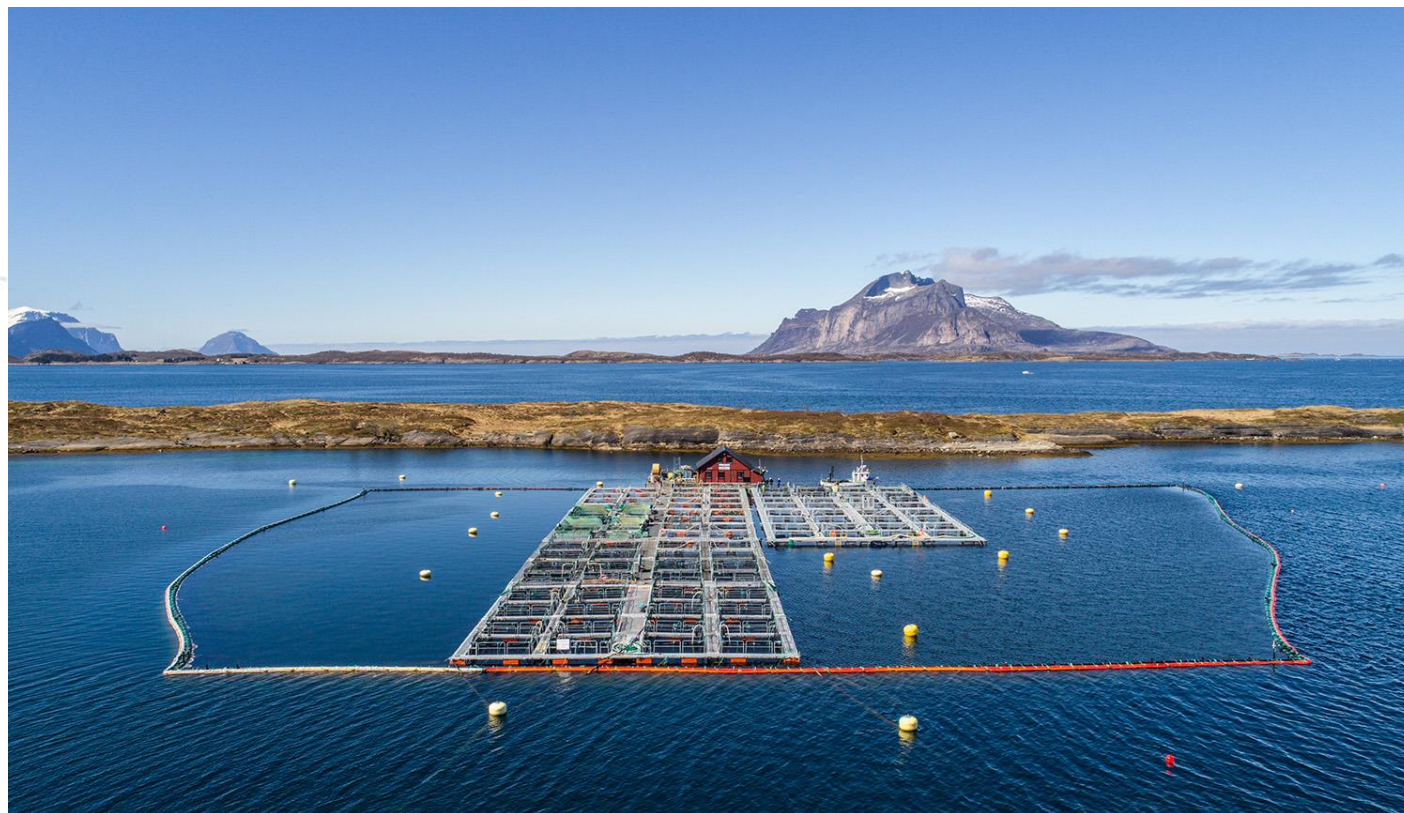

Planlagte investeringer i havbruksnæringen

Utbygging av slakteriet på Arnøya

Utbygging av smoltanlegget i Sundsfjord

Nytt sjøanlegg i Nordfjorden

Nytt opplæringsfartøy MVS Inndyr

Utbygging av forskningsstasjonen på Inndyr

Under planlegging

Offshore-anlegg ved Fugleøya
Landbasert anlegg i Fleinvær

290 000m³ oppdrettsvolum fordelt på 5 poser.
Sikkerhetsvaier innvendig i langsgående rør.

Oppdrettsanlegget kan senkes ned 30m for å tåle større påkjenninger fra vind, strøm og bølger