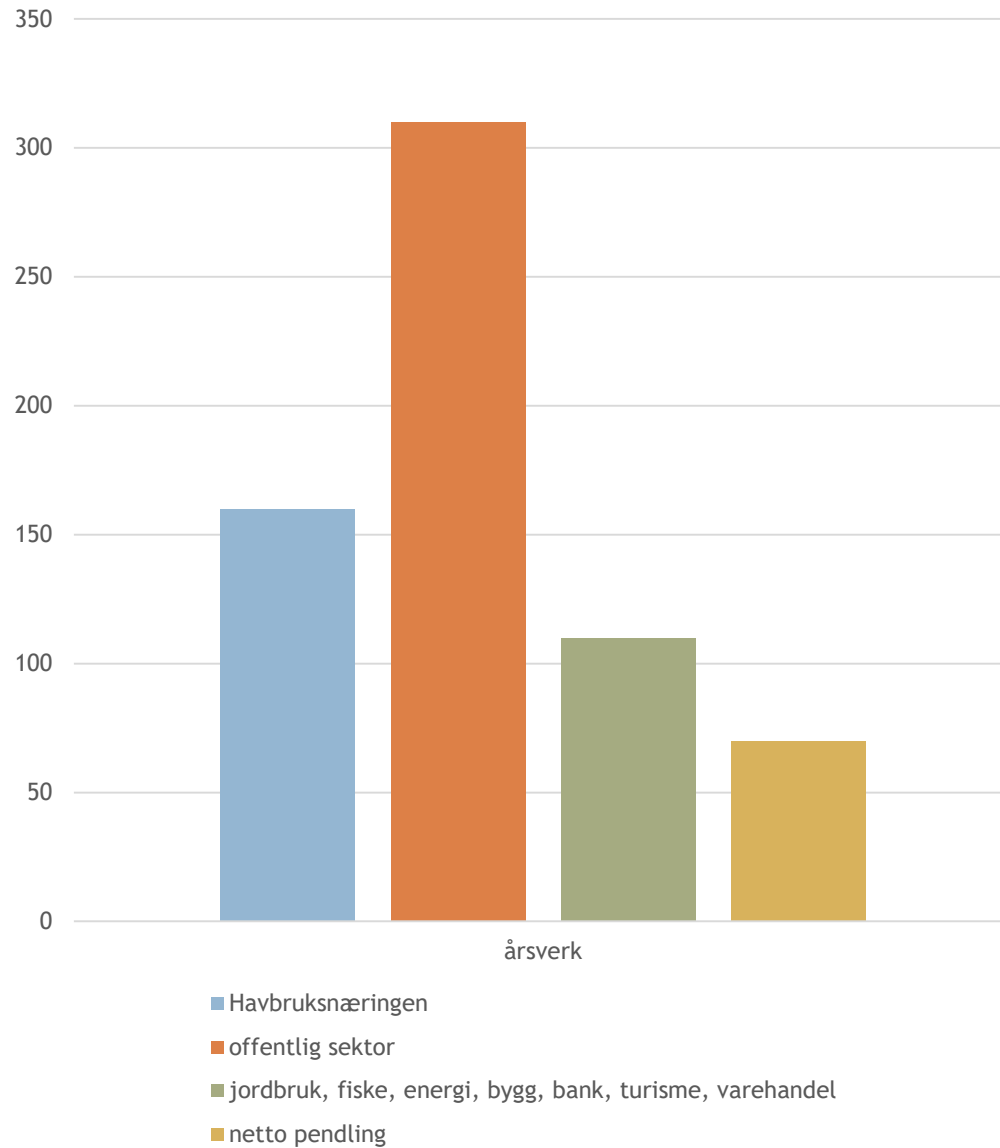

Havbrukskommunen Gildeskål

Kjell Lorentsen

Konsernleder

Gigante Havbruk as

Agenda

- Befolkningsutviklingen i Gildeskål kommune fra 1970 til 2018
- Arbeidsplasser i Gildeskål kommune
- Planlagte investeringer i havbruksnæringen

Befolkningsutviklingen i Gildeskål

Arbeidsplasser i Gildeskål kommune etter
årsverk

Arbeidsplasser i Gildeskål kommune

- **Funnet ut at dette tilsvarer:**

- Havbruksnæringen → 160 årsverk
- Offentlig sektor → 310 årsverk
- Jordbruk, fiske, energi, bygg, bank, turisme, varehandel → 110 årsverk
- Netto pendling → 70 årsverk
- Totalt antall årsverk → 650 årsverk
- Totalt ansatte → 919 stk