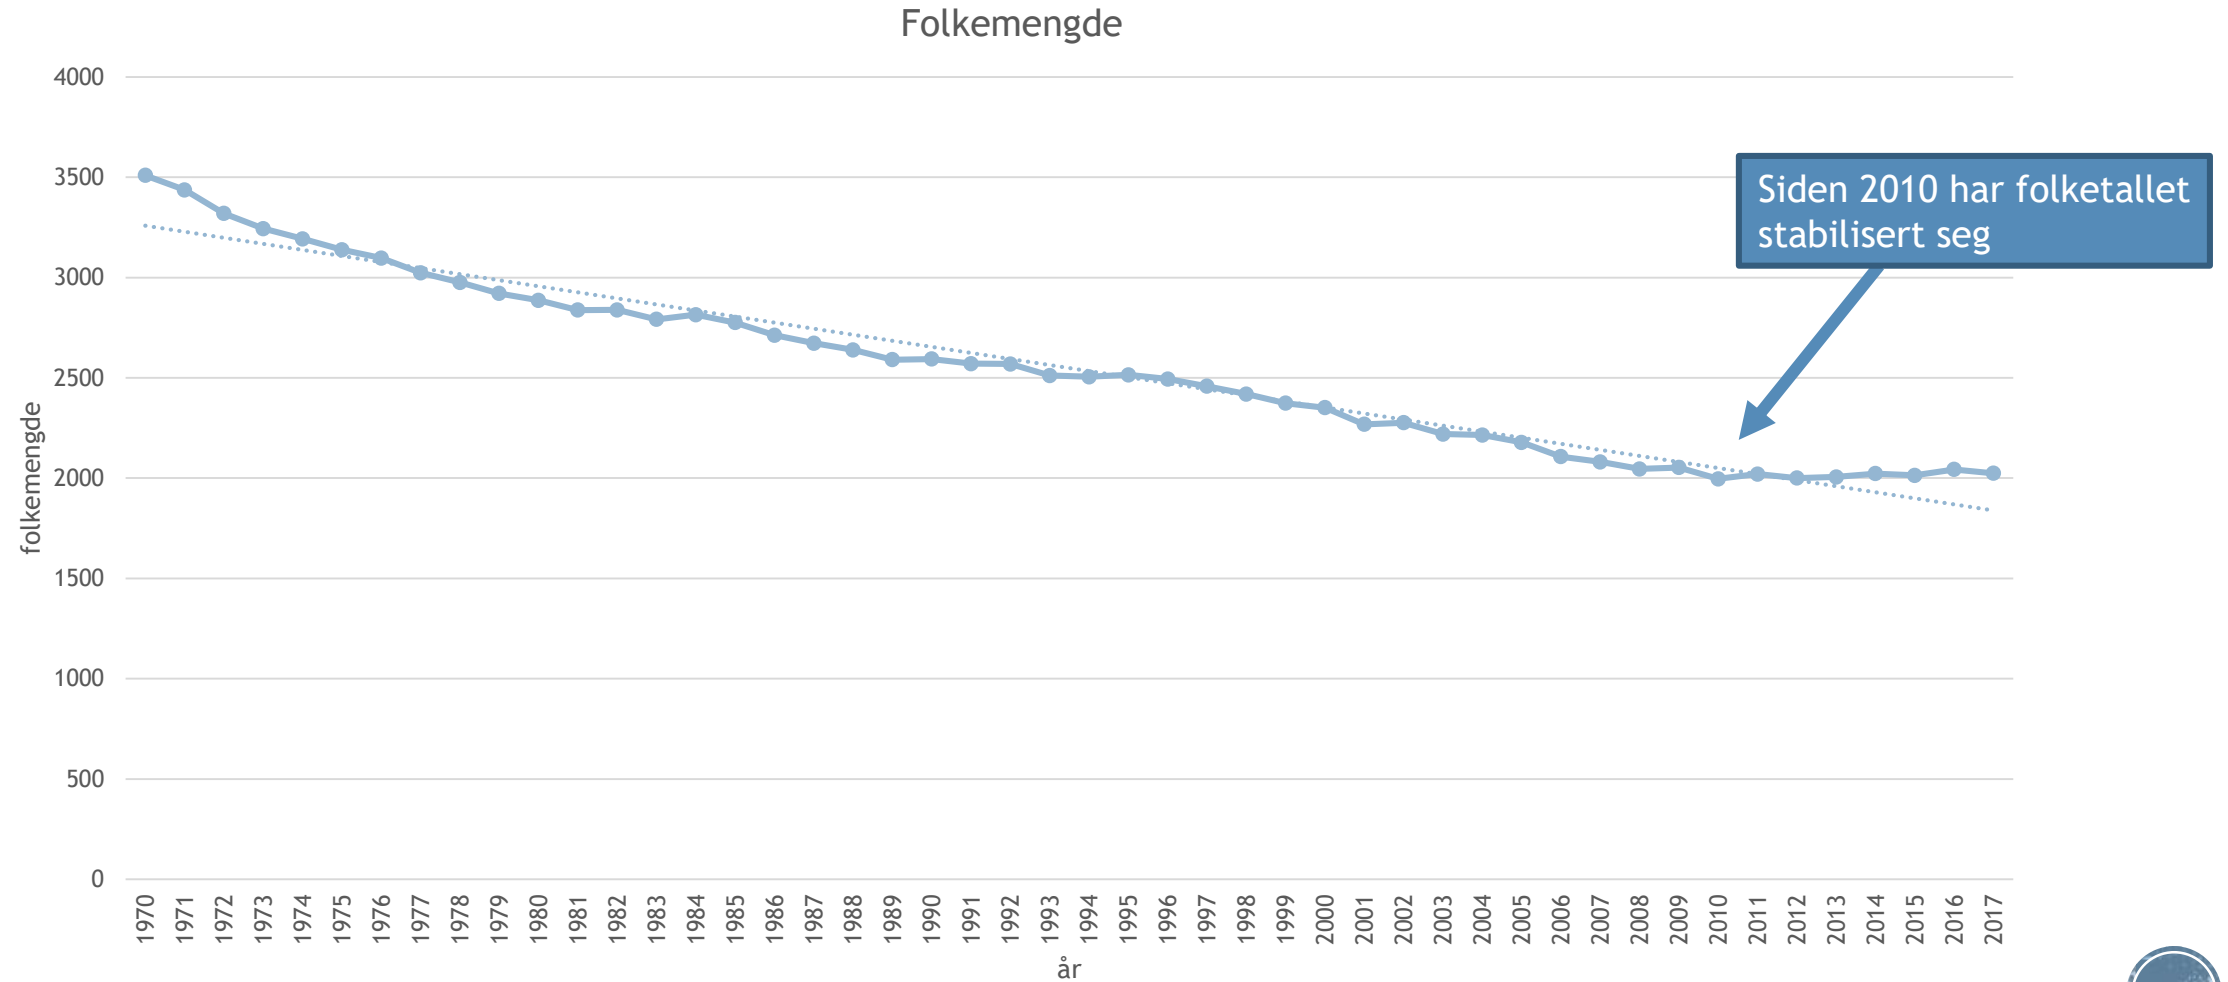

Havbrukskommunen Gildeskål

Kjell Lorentsen

Konsernleder

Gigante Havbruk as

Agenda

- Befolkningsutviklingen i Gildeskål kommune fra 1970 til 2018
- Arbeidsplasser i Gildeskål kommune
- Planlagte investeringer i havbruksnæringen

Befolkningsutviklingen i Gildeskål

Arbeidsplasser i Gildeskål kommune etter
årsverk

Arbeidsplasser i Gildeskål kommune

- **Funnet ut at dette tilsvarer:**

- Havbruksnæringen → 160 årsverk
- Offentlig sektor → 310 årsverk
- Jordbruk, fiske, energi, bygg, bank, turisme, varehandel → 110 årsverk
- Netto pendling → 70 årsverk
- Totalt antall årsverk → 650 årsverk
- Totalt ansatte → 919 stk