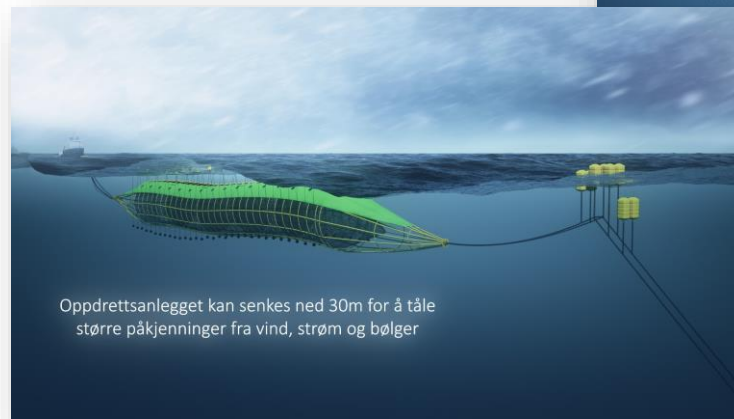

Planlagte investeringer i havbruksnæringen

Utbygging av slakteriet på Arnøya

Utbygging av smoltanlegget i Sundsfjord

Nytt sjøanlegg i Nordfjorden

Nytt opplæringsfartøy MVS Inndyr

Utbygging av forskningsstasjonen på Inndyr

Under planlegging

Offshore-anlegg ved Fugleøya
Landbasert anlegg i Fleinvær

290 000m³ oppdrettsvolum fordelt på 5 poser.
Sikkerhetsvaier innvendig i langsgående rør.

Oppdrettsanlegget kan senkes ned 30m for å tåle større påkjenninger fra vind, strøm og bølger